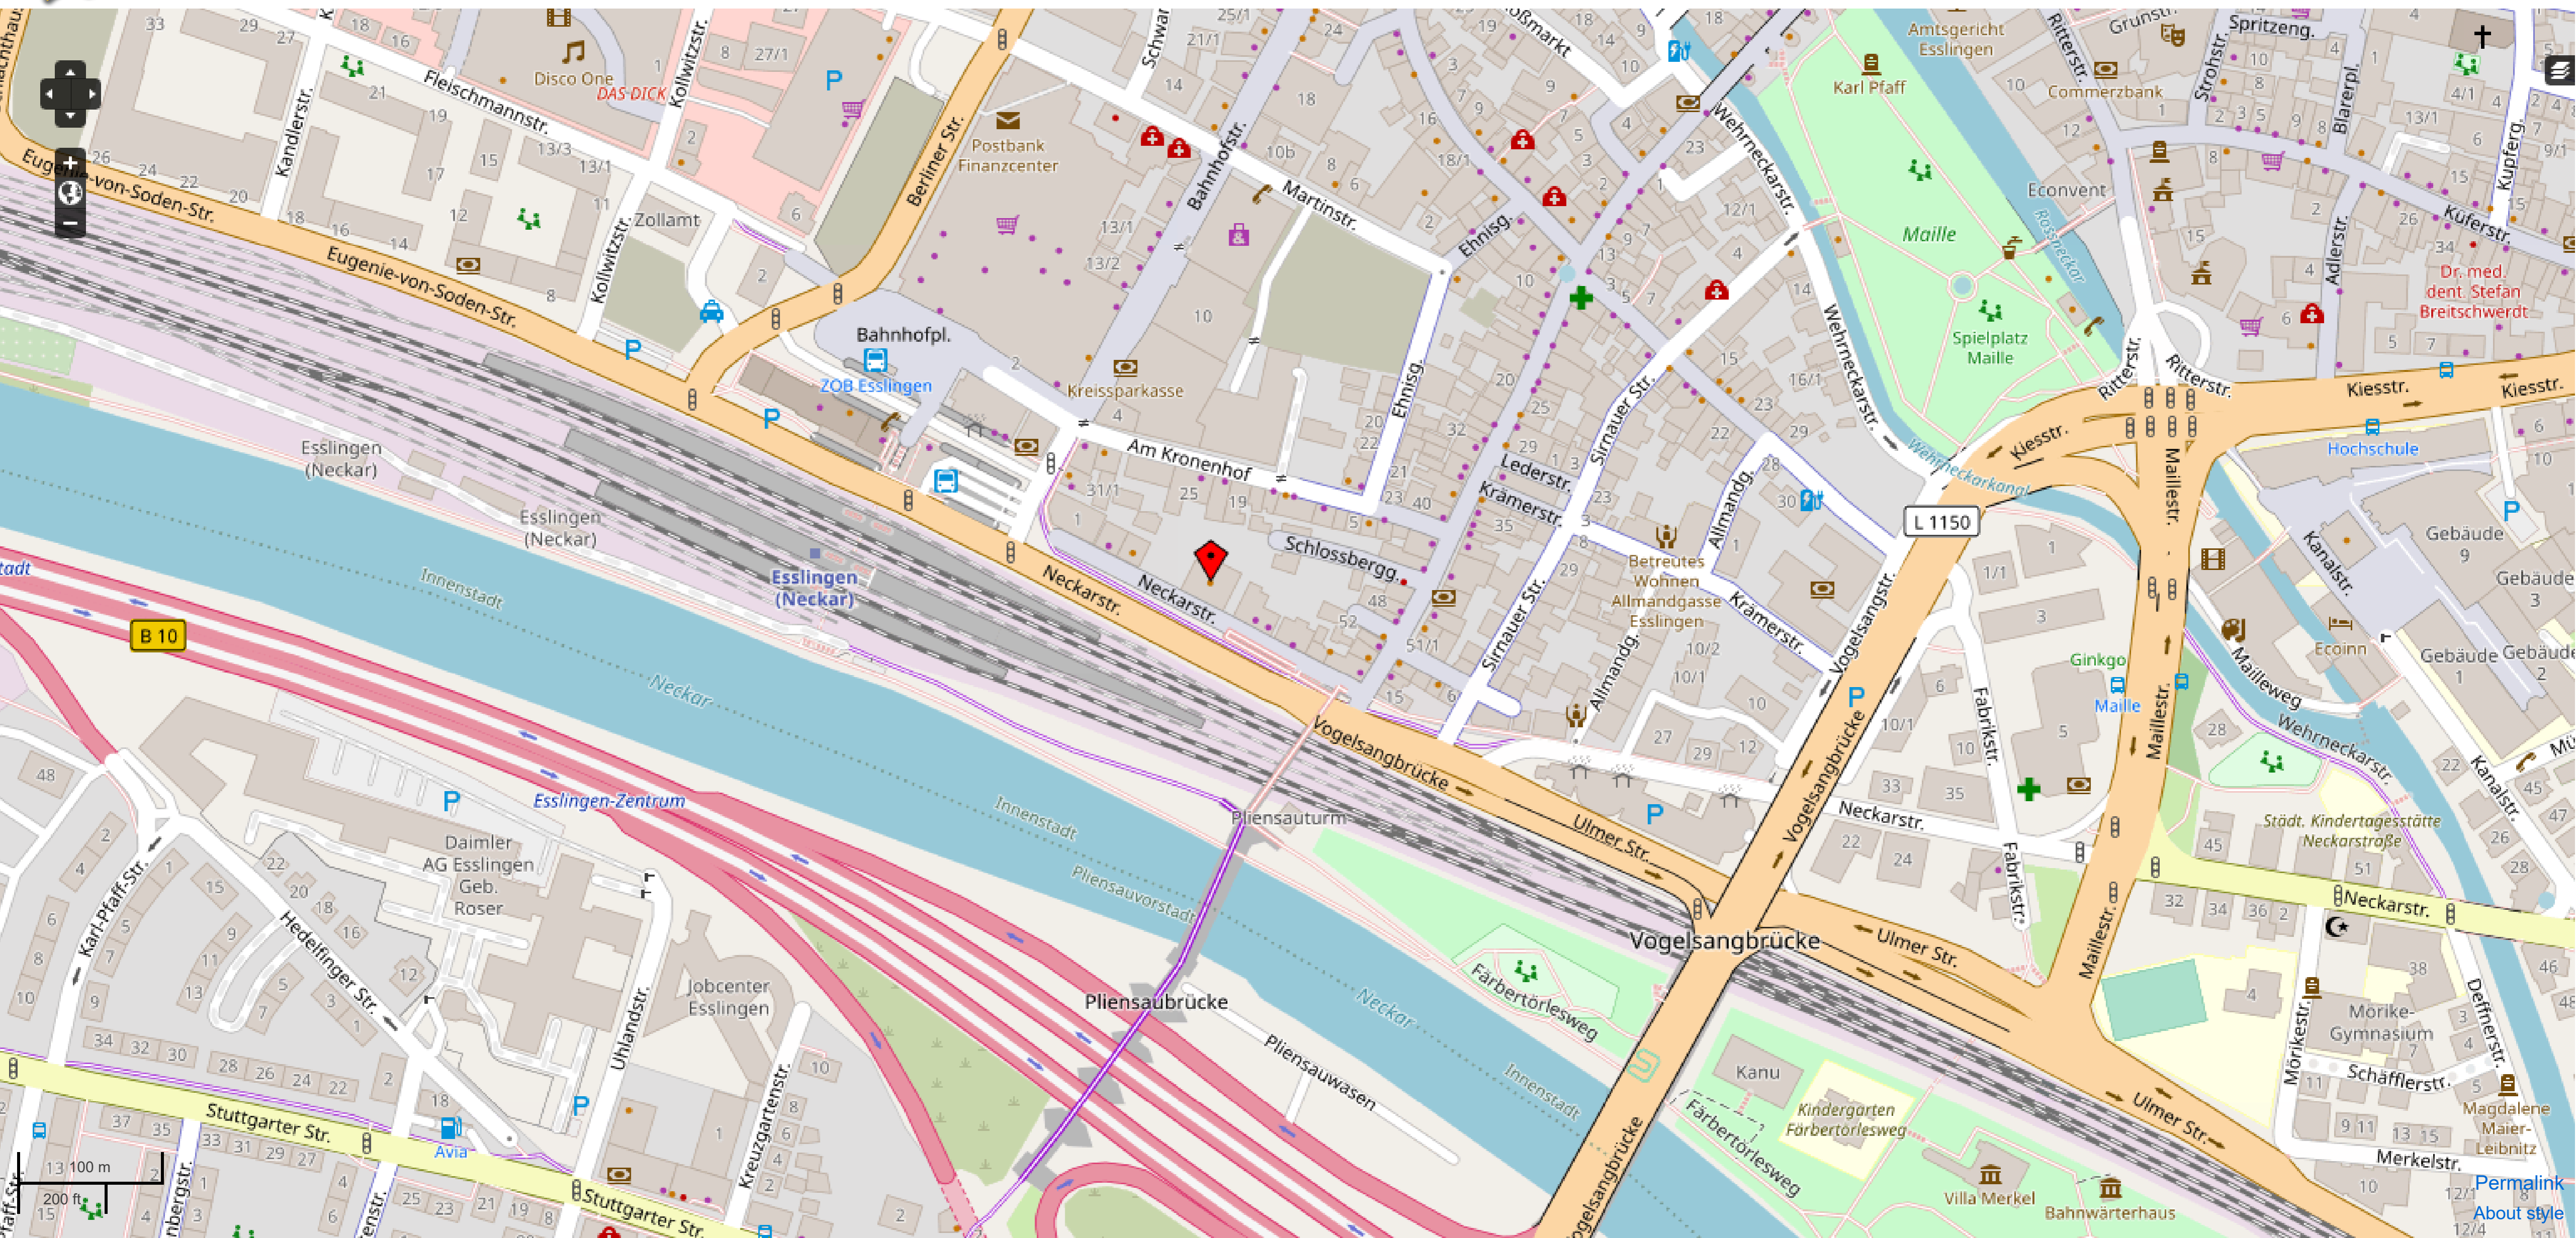

Neckarstraße 7, 73728 Esslingen

Suchen

Route ▾

Karte bearbeiten

Fehler melden

[Permalink](#)
[About style](#)